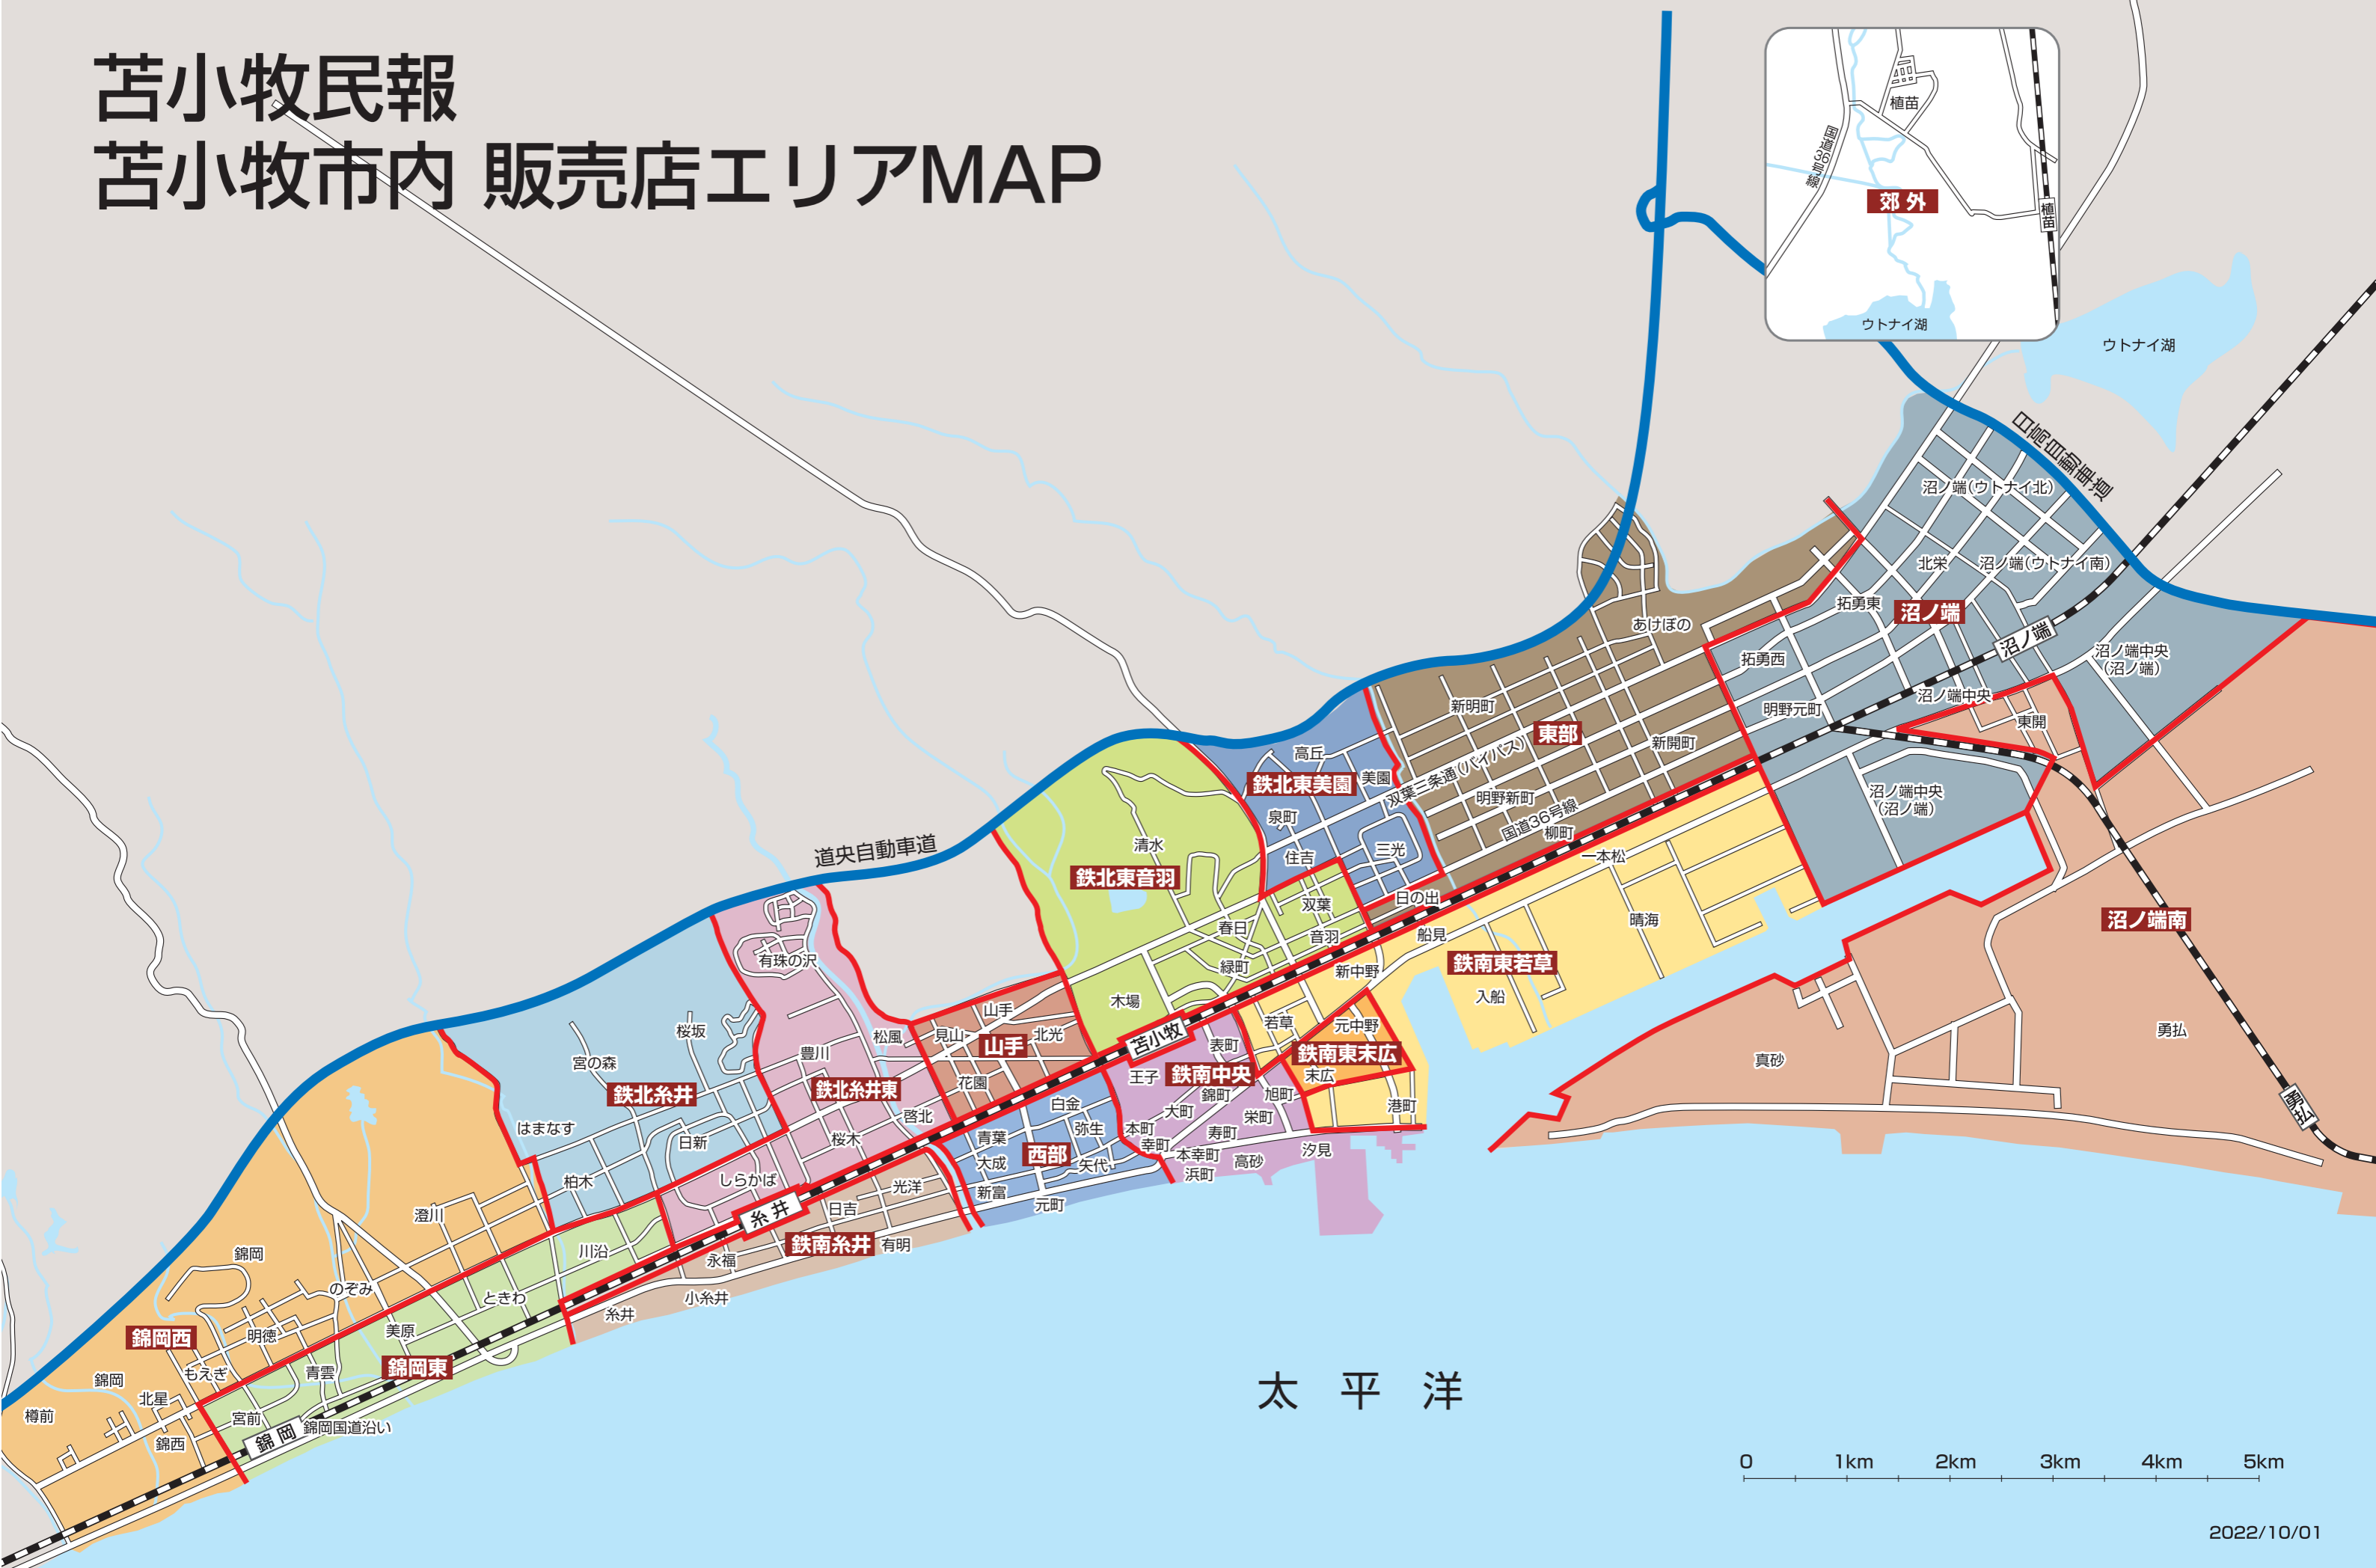

苦小牧民報

苦小牧市内 販売店エリアMAP

0 1km 2km 3km 4km 5km