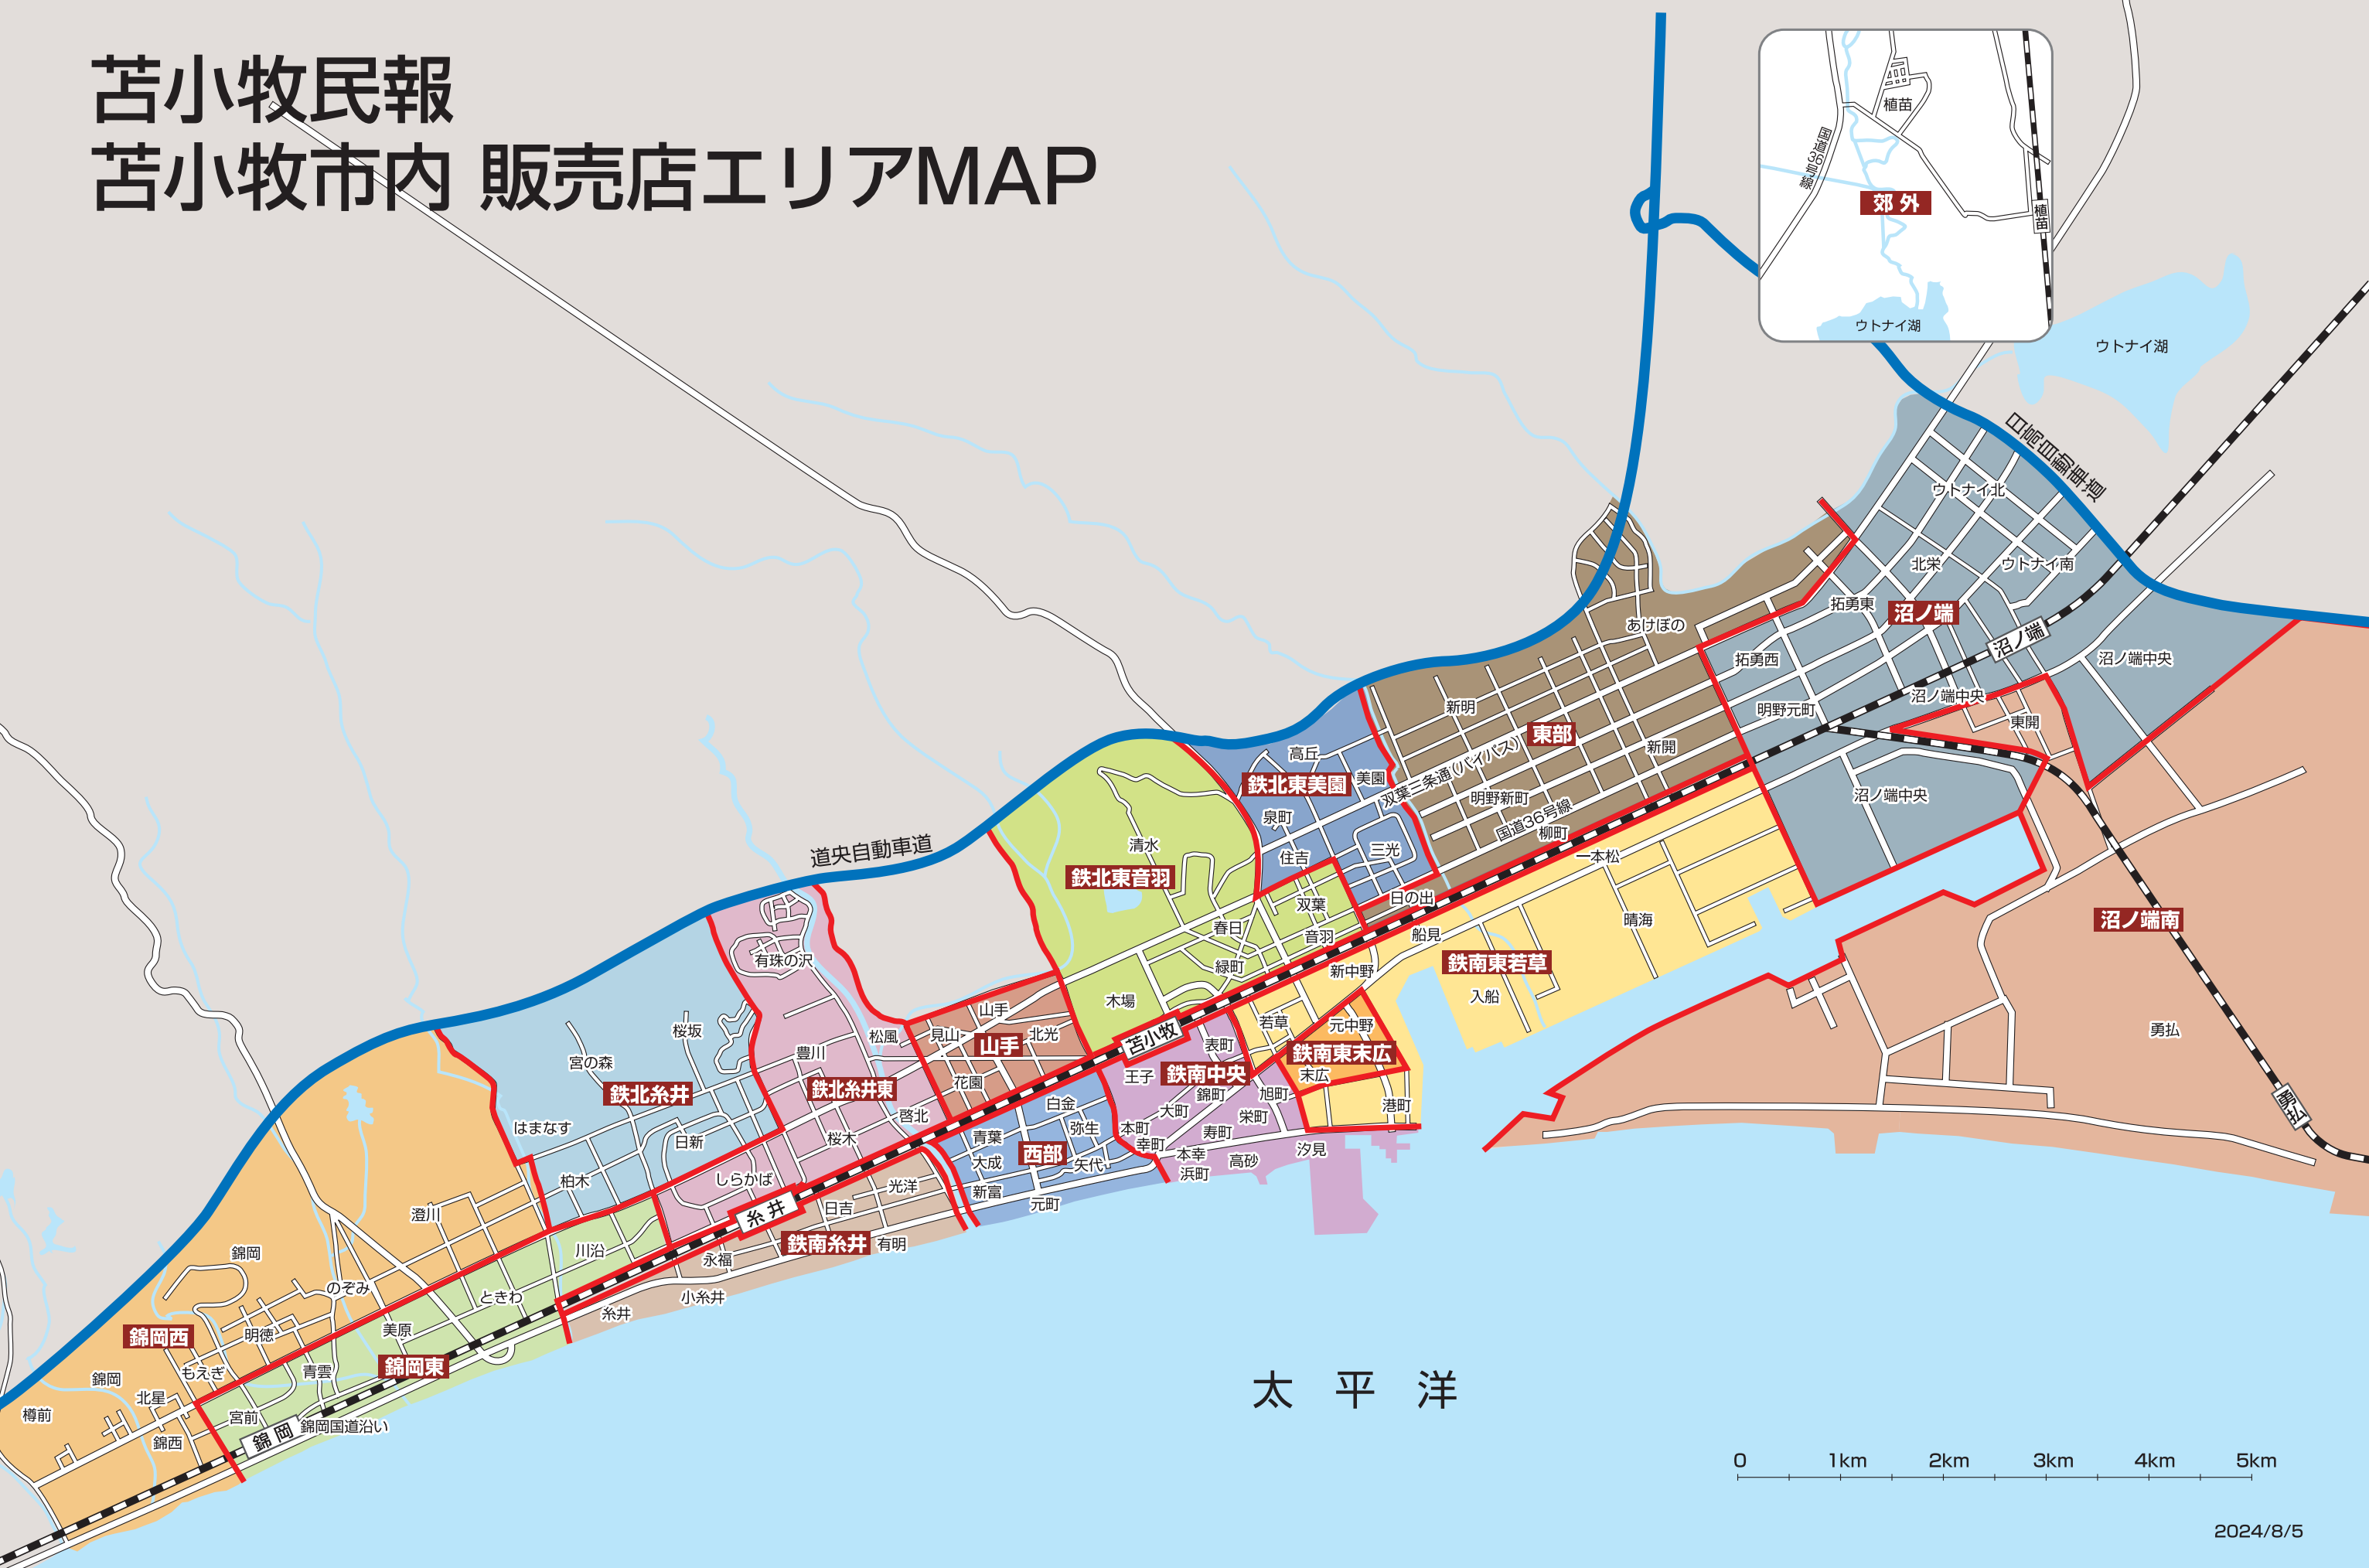

苦小牧民報

苦小牧市内 販売店エリアMAP

太平洋